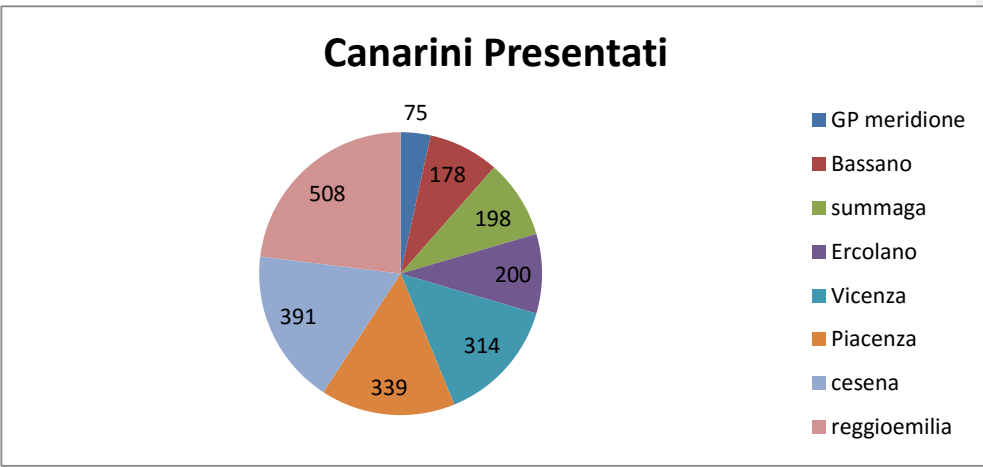

Sede	Number di C.M.W Presentati
GP meridione	75
Bassano	178
summaga	198
Ercolano	200
Vicenza	314
Piacenza	339
cesena	391
reggioemilia	508
Totale complessivo	2203

Valutazione

Classe	Totale
Molto Buono	30
Nc	295
Insufficiente	361
Buono	498
Sufficiente	1019
Totale complessivo	2203