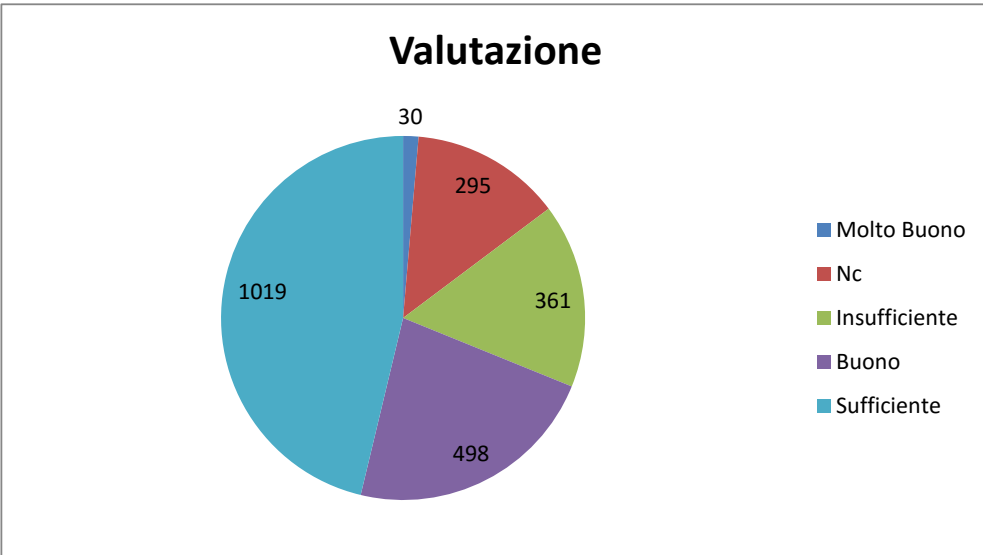

Sede	Number di C.M.W Presentati
GP meridione	75
Bassano	178
summaga	198
Ercolano	200
Vicenza	314
Piacenza	339
cesena	391
reggioemilia	508
Totale complessivo	2203

Valutazione

Classe	Totale
Molto Buono	30
Nc	295
Insufficiente	361
Buono	498
Sufficiente	1019
Totale complessivo	2203

classe di appartenenza

nc	0	50
insufficiente	51	74
sufficiente	75	98
buono	99	122
molto buono	123	146